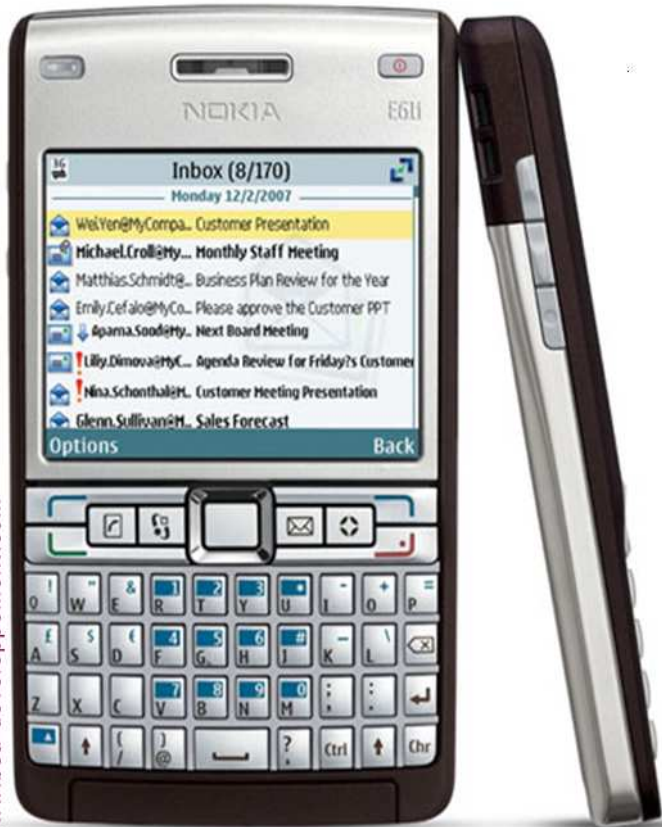

# Nokia E61I

## Description

- Dimensions 117 x 70 x 14 mm Poids 150 grammes
- Ecran 16M couleurs - 240 x 320 pixels
- Autonomie 360h en veille 5h en communication
- Fréquences 850-900/1800-1900 Mhz (quadri-bande)
- GPRS GPRS (4+1/3+2)
- EDGE oui UMTS (3G) oui
- Push-to-Talk oui
- Appareil photo oui : 2 mégapixels Vidéo oui
- Lecteur MP3/AAC MP3 / AAC
- Jeux oui (compatibilité Java MIDP 2.0)
- Mémoire interne 60 Mo Carte mémoire microSD (Transflash)
- WAP 2.0 + navigateur Web
- Mains-libres oui
- Mémo vocal oui
- Messagerie SMS / EMS / MMS / e-mail
- Numérotation vocale oui
- Visualisation doc. oui (Excel, Word...)
- Infrarouge oui Bluetooth oui, Bluetooth 1.2 Wi-Fi oui