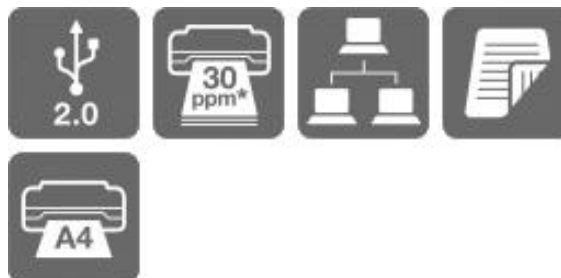

Epson AcuLaser M2300DN

Obtenez des impressions monochromes A4 professionnelles rapides grâce à la fiabilité de l'imprimante Epson AcuLaser M2300DN dotée d'une unité recto verso automatique et d'une interface Ethernet.

TECHNOLOGIE D'IMPRESSION

RESOLUTION DE L'IMPRESSION	1200 DPI
CATEGORIE	Bureau

IMPRESSION

TEMPS D'ATTENTE JUSQU'À LA PREMIERE PAGE	Monochrome 6 Secondes
VOLUMETRIE	20.000 Pages par mois

CONNECTIVITE

CONNEXIONS	USB 2.0 type B, Parallèle
PROTOCOLES POUR L'IMPRESSION SUR RESEAU	LPR, FTP, IPP, Port 2501, Port 9100, WSD, Net BIOS sur TCP/IP, Net BIOS sur NetBEUI, AppleTalk
PROTOCOLES POUR LA GESTION DU RESEAU	SNMP, HTTP, DHCP, BOOTP, APIPA, DDNS, mDNS, SNTP, SSDP, SLP, WSD, LLTD, Telnet, Ping